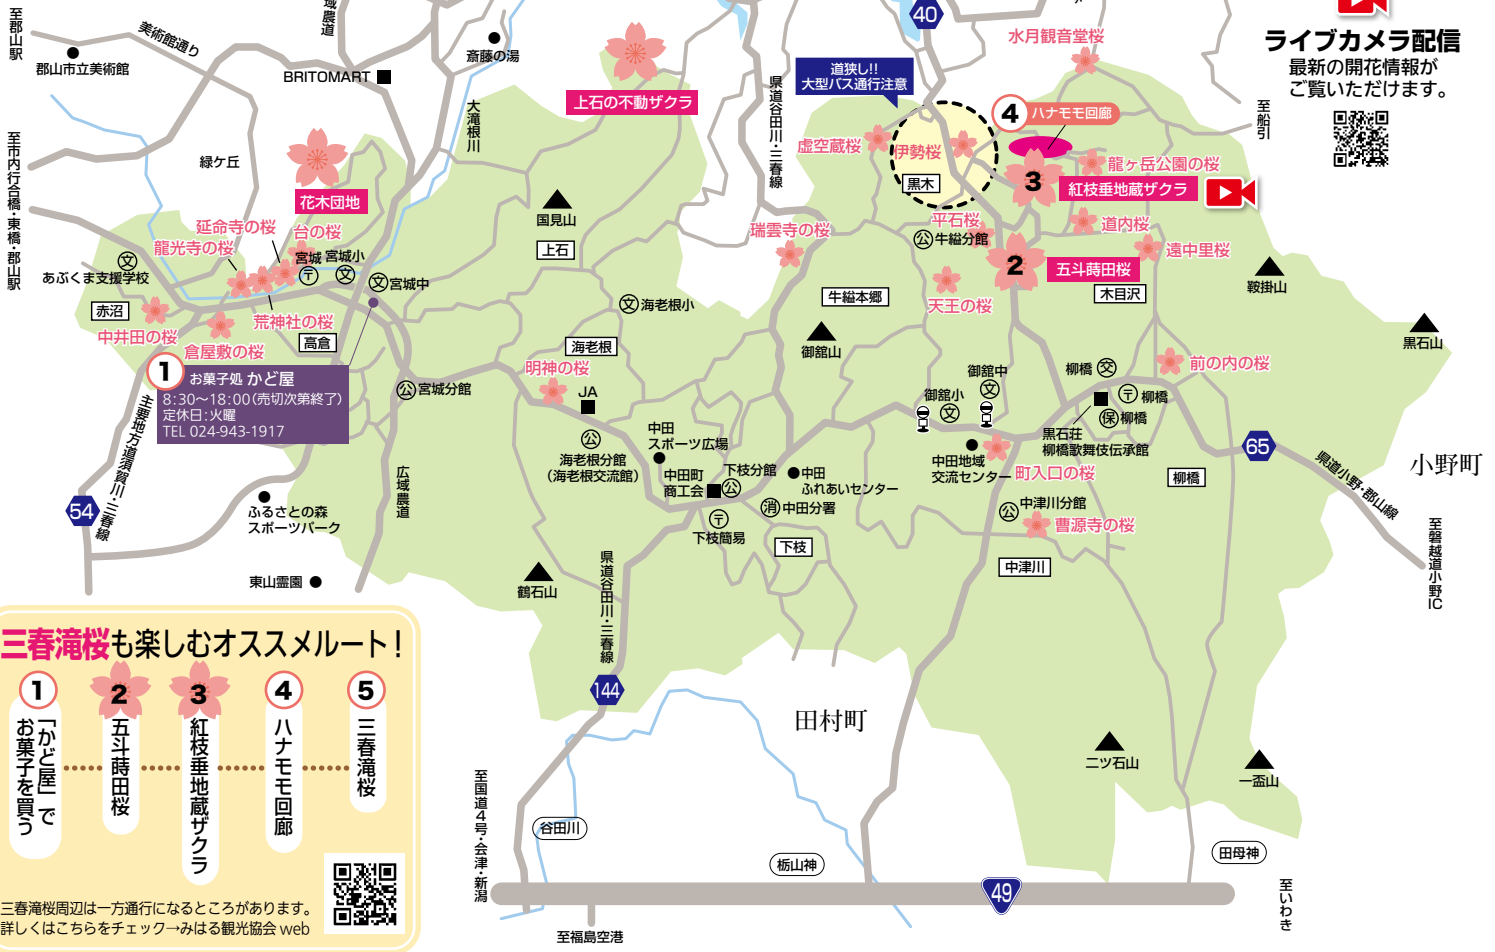

# 中田町桜マップ

三春滝桜

**ライブカメラ配信**  
最新の開花情報  
がご覧いただけます。

**三春滝桜も楽しむオススメルート!**

- ① お菓子を買い「かど屋」で
- ② 五斗蒔田桜
- ③ 紅枝垂地藏ザクラ
- ④ ハナモモ回廊
- ⑤ 三春滝桜

三春滝桜周辺は一方通行になることがあります。  
詳しくはこちらをチェックみはる観光協会 web