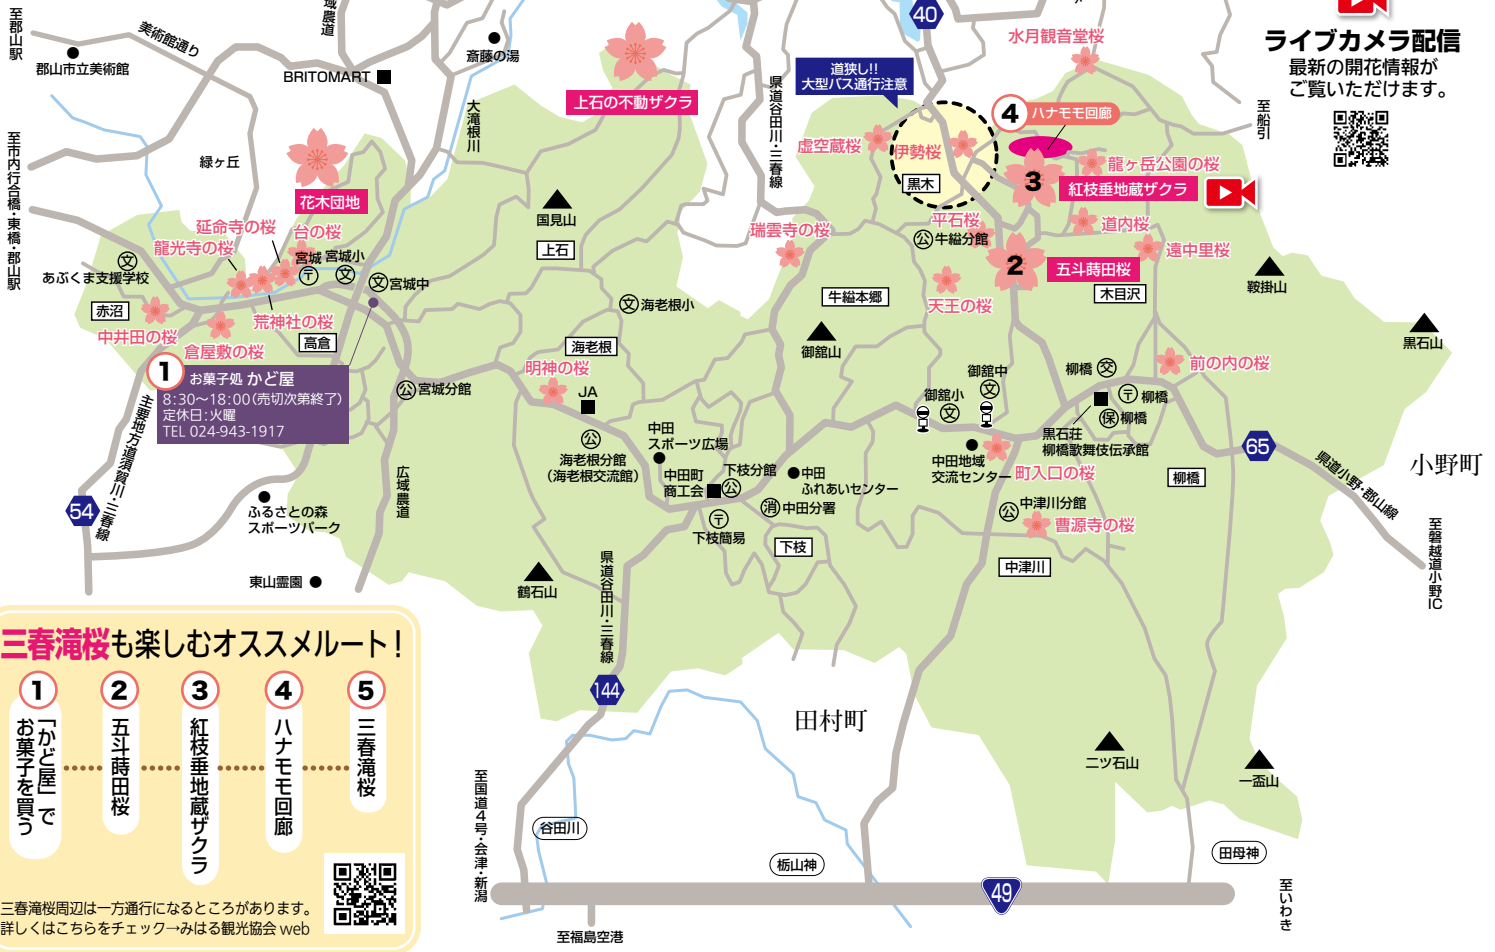

# 中田町桜マップ

三春滝桜

**ライブカメラ配信**  
最新の開花情報  
がご覧いただけます。

**三春滝桜も楽しむオススメルート!**

- ① お菓子処 かど屋
- ② 五斗蒔田桜
- ③ 紅枝垂地蔵ザクラ
- ④ ハナモモ回廊
- ⑤ 三春滝桜

三春滝桜周辺は一方通行になることがあります。  
詳しくはこちらをチェックみはる観光協会 web