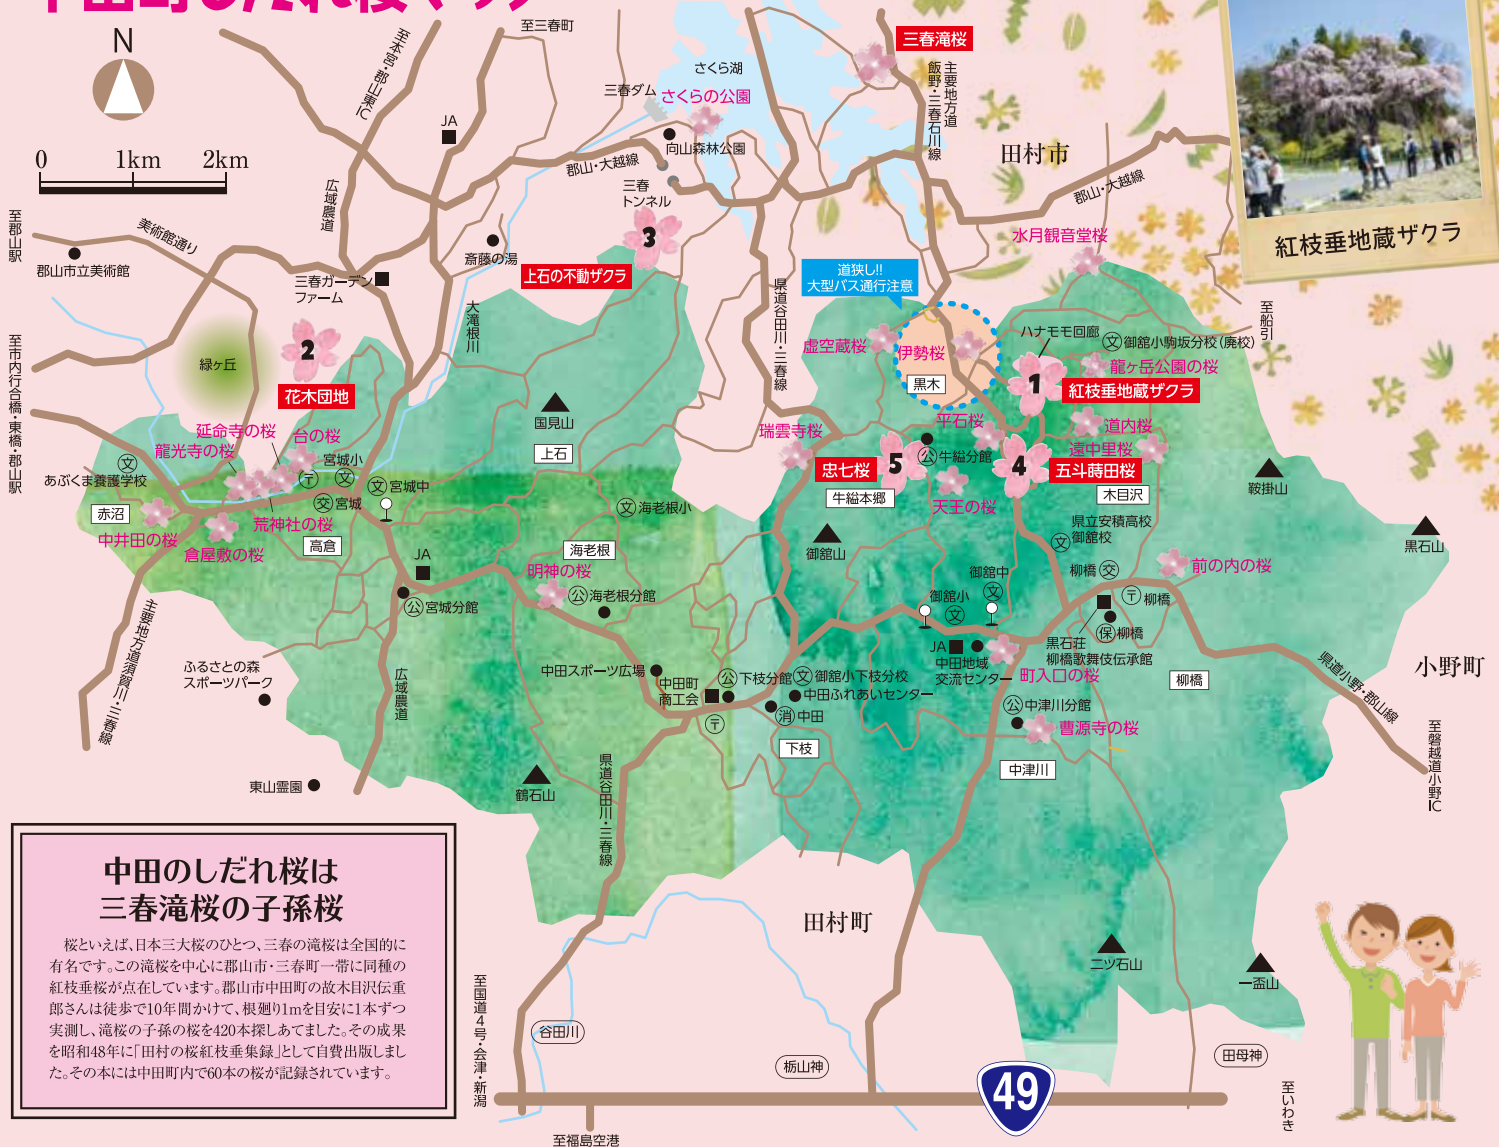

中田町しだれ桜マップ

**中田のしだれ桜は
三春滝桜の子孫桜**

桜といえば、日本三大桜のひとつ、三春の滝桜は全国的に有名です。この滝桜を中心に郡山市・三春町一带に同種の紅枝垂桜が点在しています。郡山市中田町の故木沢伝重郎さんは徒歩で10年間かけて、根廻り1mを目安に1本ずつ実測し、滝桜の子孫の桜を420本探しあてました。その成果を昭和48年に「田村の桜紅枝垂集録」として自費出版しました。その本には中田町内で60本の桜が記録されています。