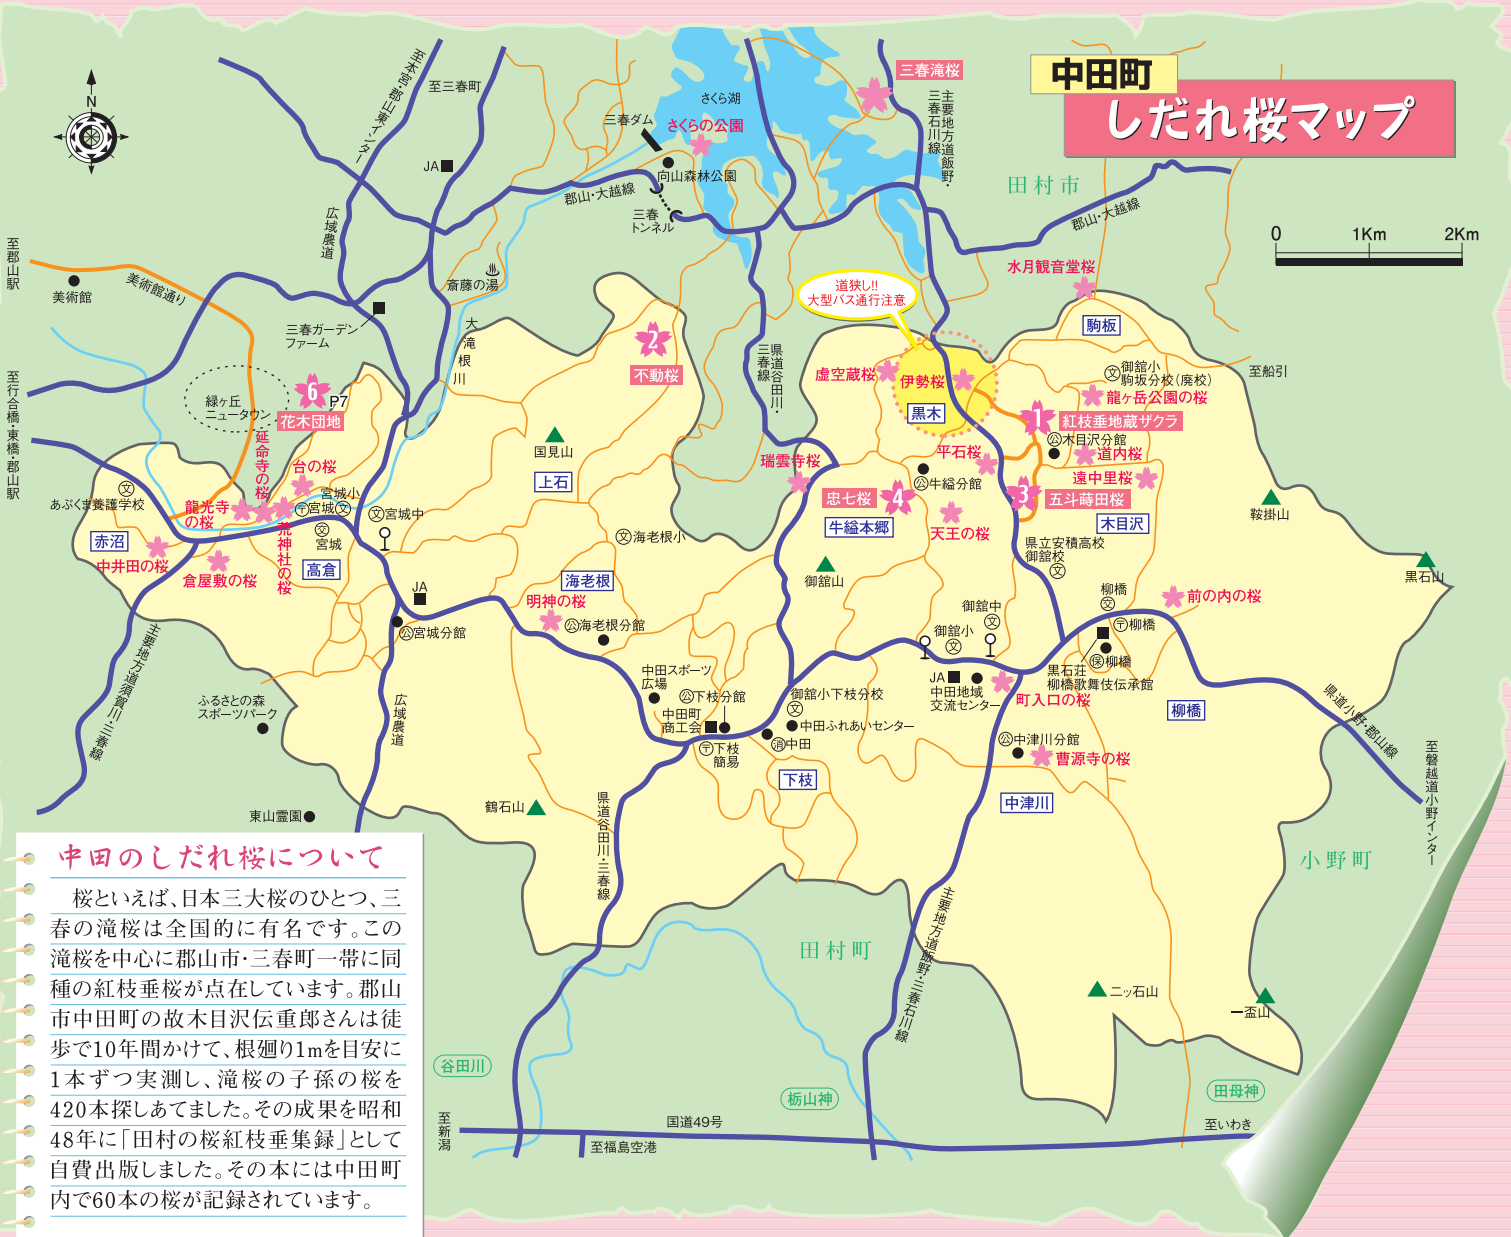

中田町

しだれ桜マップ

0 1Km 2Km

中田のしだれ桜について

桜といえば、日本三大桜のひとつ、三春の滝桜は全国的に有名です。この滝桜を中心に郡山市・三春町一帯に同種の紅枝垂桜が点在しています。郡山市中田町の故木目沢伝重郎さんは徒歩で10年間かけて、根廻り1mを目安に1本ずつ実測し、滝桜の子孫の桜を420本探しあてました。その成果を昭和48年に「中田の桜紅枝垂集録」として自費出版しました。その本には中田町内で60本の桜が記録されています。