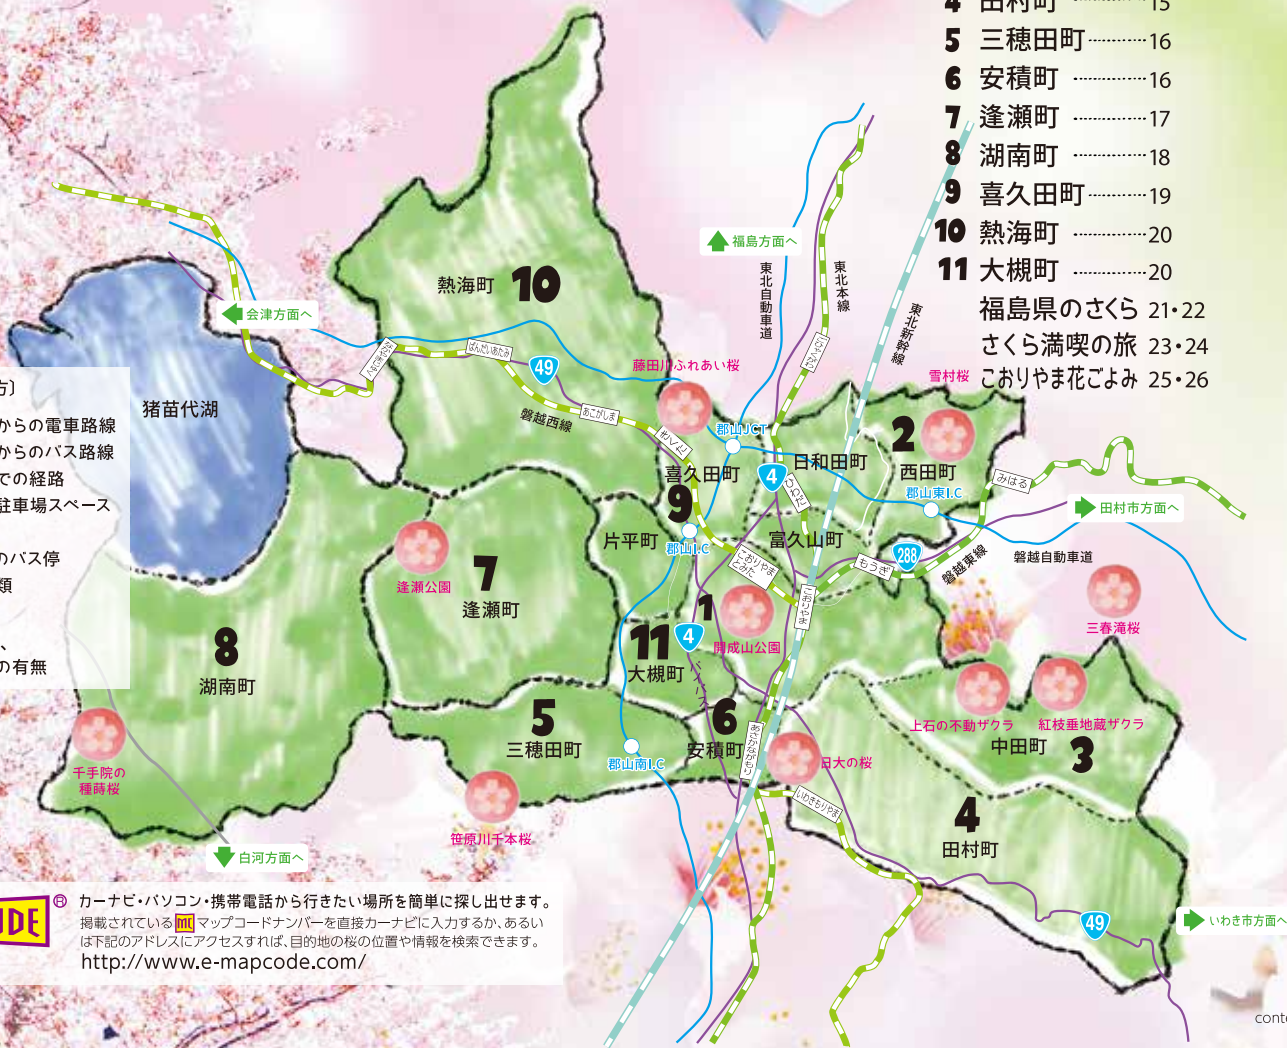

# 郡山にさくらの便りが届きました

心はずむ春。冬を耐えたさくらたちが郡山の街を一齐に彩ります。  
4月上旬～5月上旬にかけてたくさんのおさくらを見ることが出来ます。  
恋してしまう、艶やかなさくらに今年も会いにいきませんか？

- 1 郡山市街地 3・4・5・6  
夜桜スポット 7・8
  - 2 西田町 .....9・10
  - 3 中田町 .....11・12・13・14
  - 4 田村町 .....15
  - 5 三穂田町 .....16
  - 6 安積町 .....16
  - 7 逢瀬町 .....17
  - 8 湖南町 .....18
  - 9 喜久田町 .....19
  - 10 熱海町 .....20
  - 11 大槻町 .....20
- 福島県のさくら 21・22  
さくら満喫の旅 23・24  
こおりやま花ごよみ 25・26

## 〔マークの見方〕

- 郡山駅からの電車路線
- 郡山駅からのバス路線
- 自動車での経路
- 付近の駐車場スペース
- トイレ
- 最寄りのバス停
- 桜の種類

〔イベント〕  
イベント日時、  
ライトアップの有無

MAPLODE ④ カーナビ・パソコン・携帯電話から行きたい場所を簡単に探し出せます。  
掲載されているMAPLODEマップコードナンバーを直接カーナビに入力するか、あるいは下記のアドレスにアクセスすれば、目的地の桜の位置や情報を検索できます。  
<http://www.e-mapcode.com/>